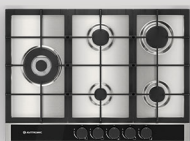

CHURRASQUEIRA INOX
GÁS 75 CM

COOKTOP LUCE
60 CM

COOKTOP LUCE
75 CM

COOKTOP LUCE
90 CM

COOKTOP SOLE
60 CM

COOKTOP SOLE
70 CM

COOKTOP SOLE
90 CM

COOKTOP QUADRATTO
60 CM

COOKTOP QUADRATTO
75 CM

COOKTOP QUADRATTO
90 CM

COOKTOP QUADRATTO
90 CM

DOMINÓ QUADRATTO
30 CM

DOMINÓ QUADRATTO
DUAL FLAME 30 CM

DOMINÓ QUADRATTO
BARBECUE 30 CM

DOMINÓ QUADRATTO
VITROCERÂMICO 30 CM

GAVETA AQUECIDA INOX
15 CM