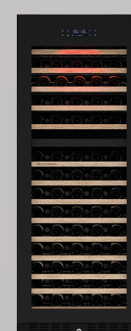

ADEGA VETRO 181 GARRAFAS
DUAL ZONE BUILT-IN