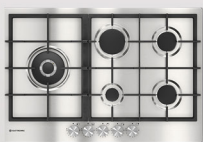

COOKTOP LUCE
75 CM