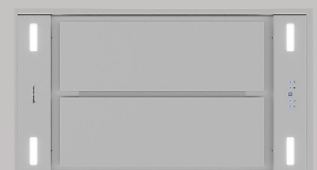

COIFA SOSPESA
ILHA 110 CM