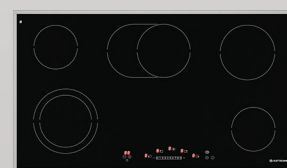

COOKTOP VETRO
60 CM

COOKTOP VETRO
70 CM

COOKTOP VETRO
90 CM

COOKTOP VETRO
110 CM

DOMINÓ VETRO
DUAL FLAME 38 CM

DOMINÓ INDUÇÃO
30 CM

COOKTOP INDUÇÃO
60 CM

COOKTOP INDUÇÃO
90 CM

COOKTOP VITROCERÂMICO
60 CM

COOKTOP VITROCERÂMICO
90 CM

COMBINADO VETRO
FORNO+MICRO-ONDAS

MICRO-ONDAS VETRO
FLAT 40 L

FORNO VETRO
MULTIFUNÇÃO DIGITAL 60 CM

MICRO-ONDAS VETRO
FLAT 23 L

REFRIGERADOR VETRO
BOTTOM FREEZER 510 L